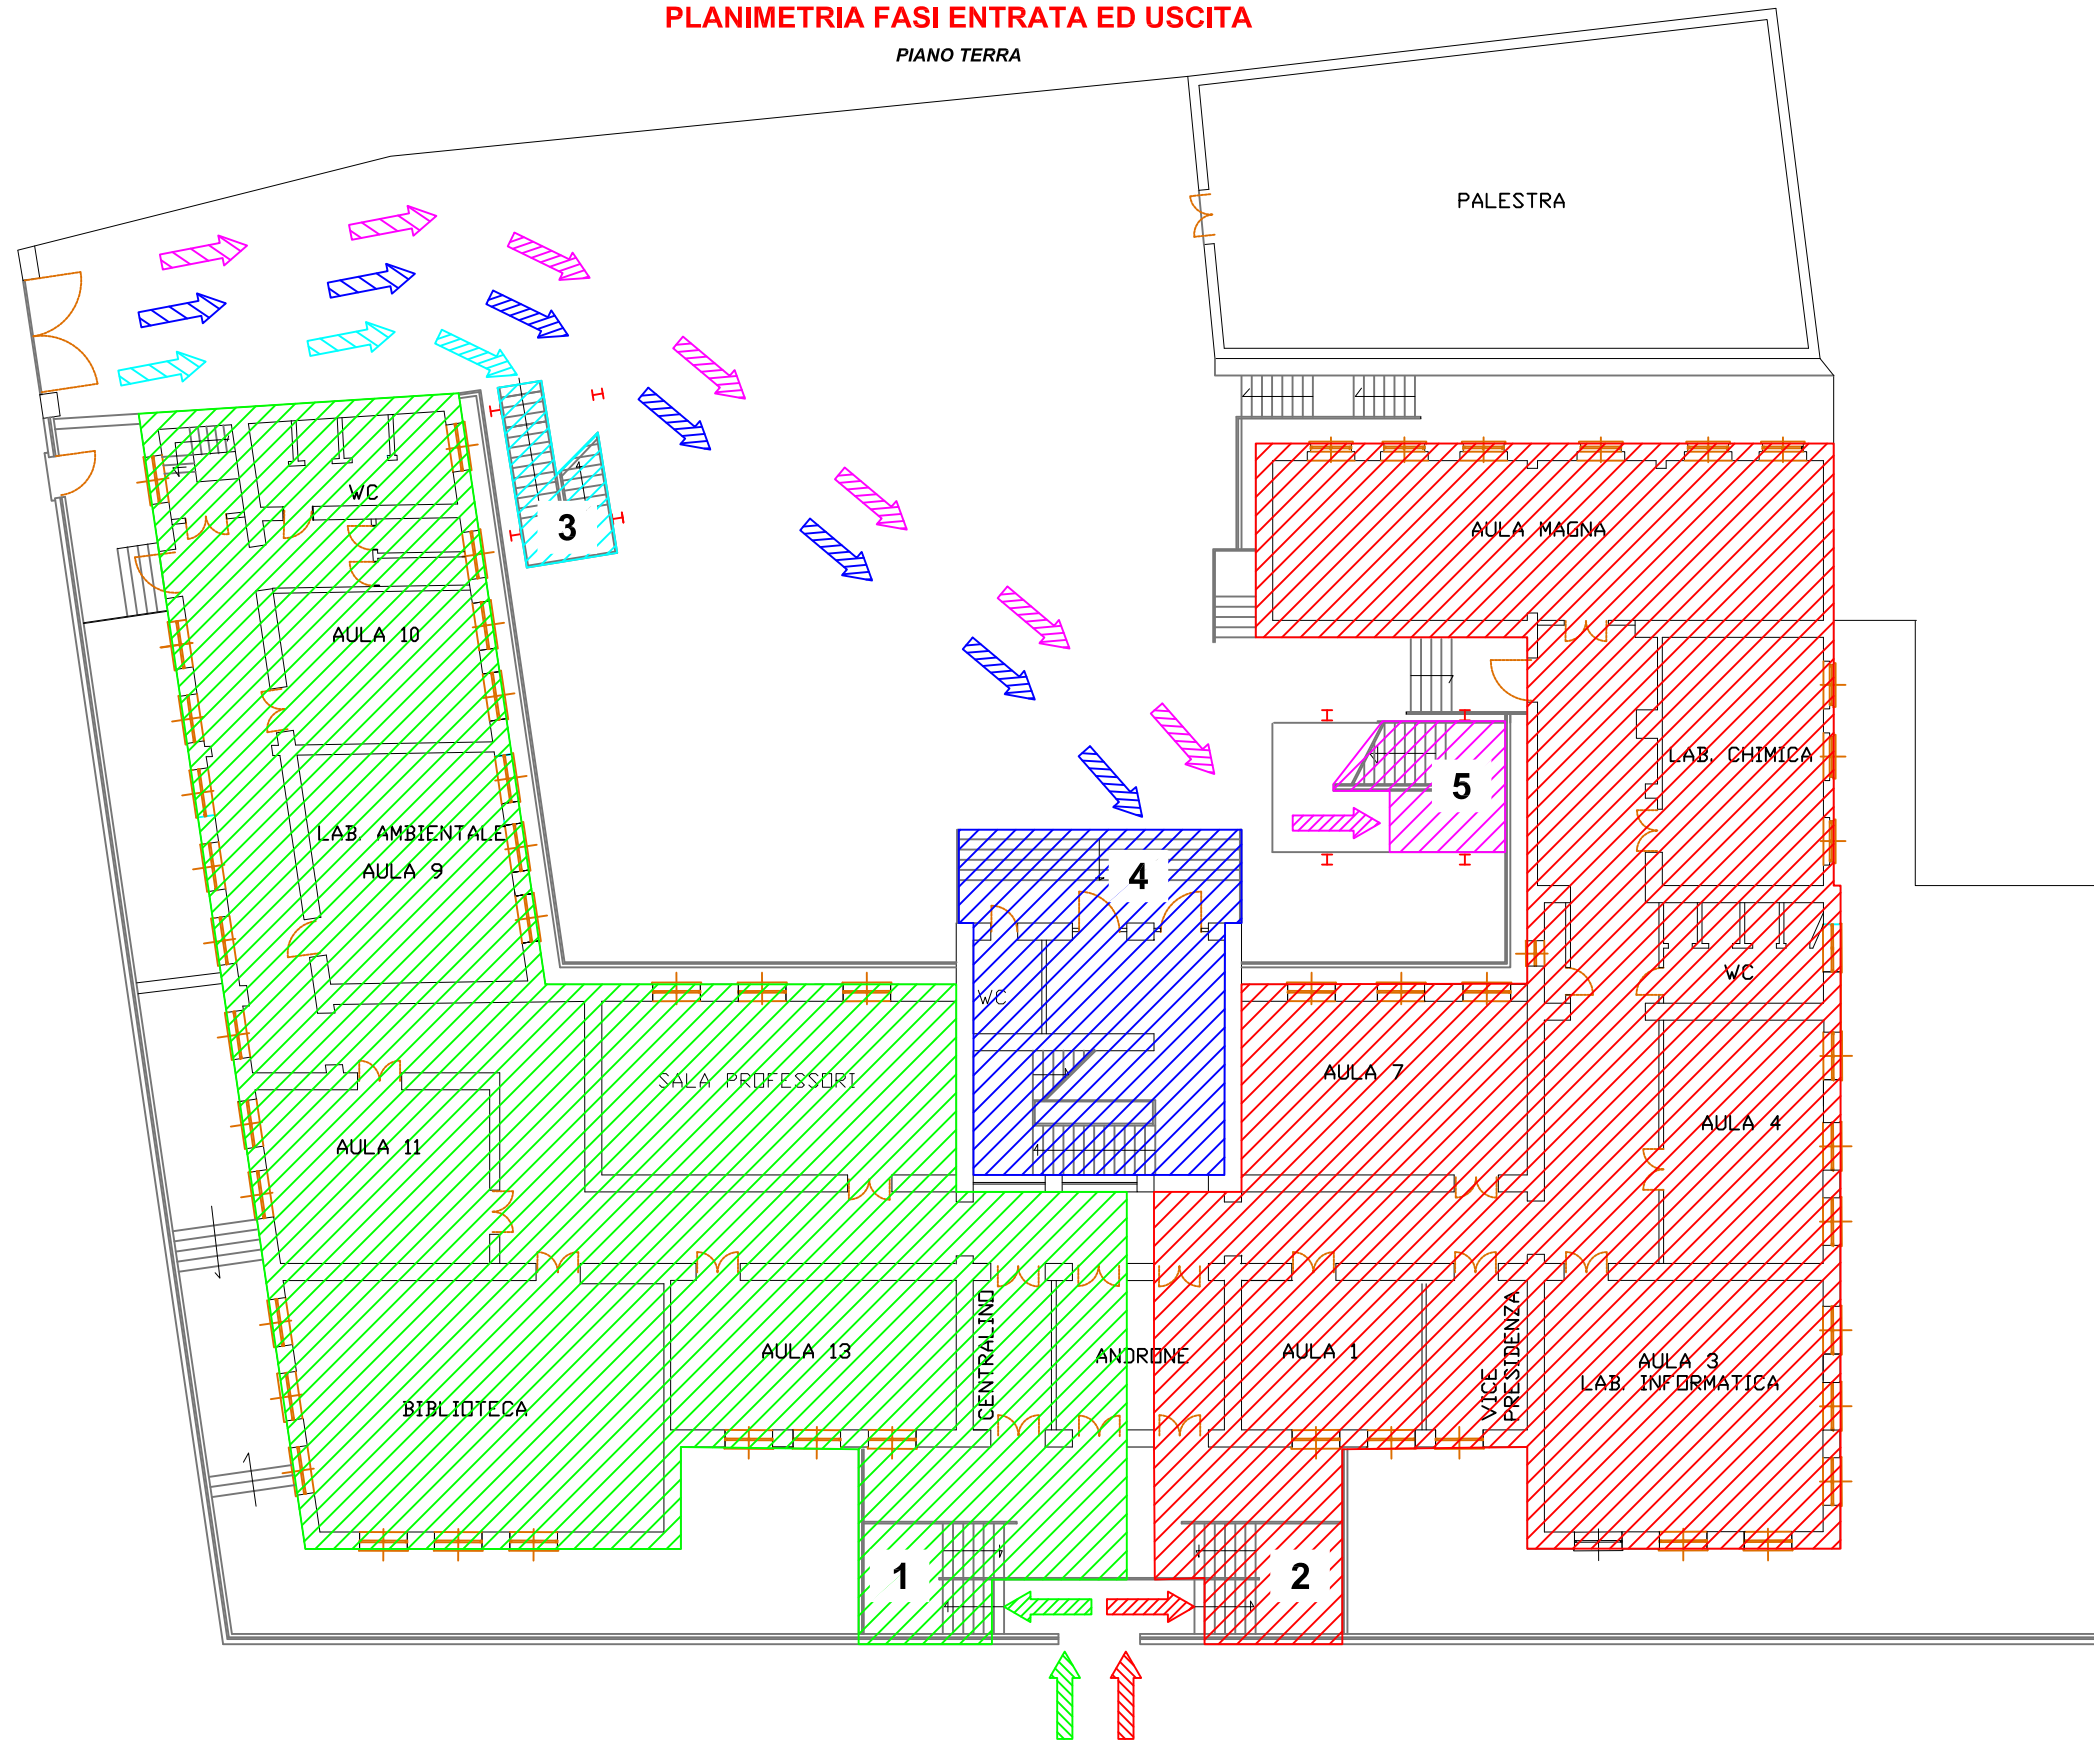

ISTITUTO MAGISTRALE STATALE
"TOMMASO GULLI"
SCUOLA SECONDARIA
DI II° GRADO
PLANIMETRIA FASI ENTRATA ED USCITA
PIANO TERRA

GETIANSUD s.n.c.
via Bligny, 05 - 89122 Reggio Calabria
mail: getiansud@gmail.com PEC: getiansud@pec.it www.getiansud.it
P.Iva/CF 03031920808